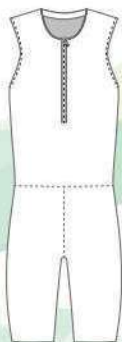

Ref. 68112
Mono
Singlet
83% poliéster
83% polyester
17% elastómero
17% Elastomer
Todo sublimación
100% Sublimation

Ref. 68331
Abductor largo
Elastic pants
83% poliéster
83% polyester
17% elastómero
17% Elastomer
Todo sublimación
100% Sublimation