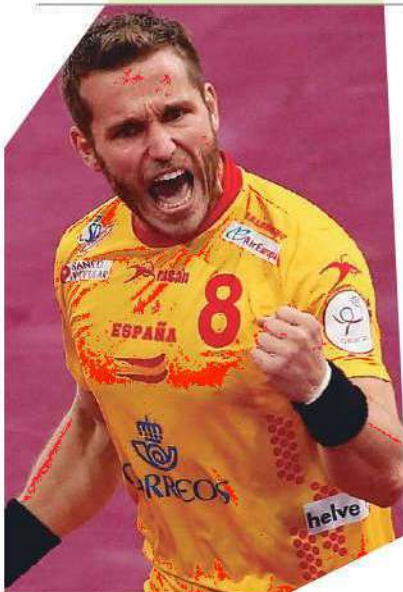

# CONMEMORATIVA CAMPEONES 2013

REF. 60342

TALLAS SIZES

XL L M 14

POLIÉSTER  
100%  
POLYESTER

DRY LAUND

Rojo (02)  
Red (02)

Detalle espalda  
Back detail