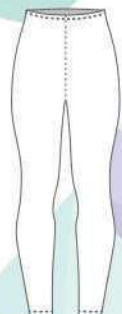

Ref. 68334
Malla
Tights
83% poliéster
83% polyester
17% elastómero
17% Elastomer
Todo sublimación
100% Sublimation