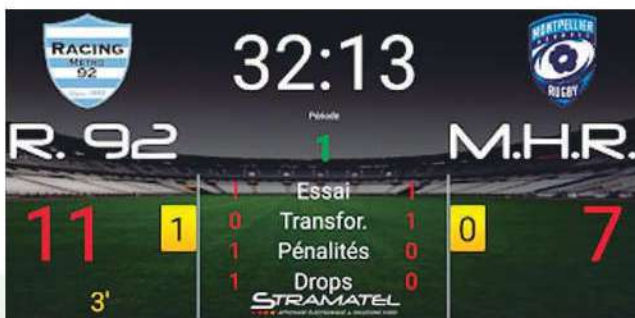

pantalla led