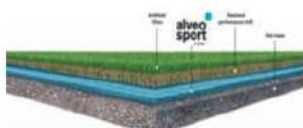

LÁMINA DE POLIETILENO

FÚTBOL 11 , 8, 5

Previo a al instalación de nuestras bases elásticas suministraremos una lámina impermeable de espesor 0,20 mm. Consultar otras densidades.

BASES ELÁSTICAS

FÚTBOL 11 , 8, 5

Las bases elásticas son la solución perfecta para mejorar la amortiguación de los campos de fútbol. Su capacidad de absorción, rebote y rodadura del balón, hacen que estos productos hayan revolucionado el mundo de la hierba artificial. Por ello os dejamos estas opciones:

Alveo

Disponemos de diferentes densidades, solicítanos ficha técnica.

Instalación propia Pavigrass