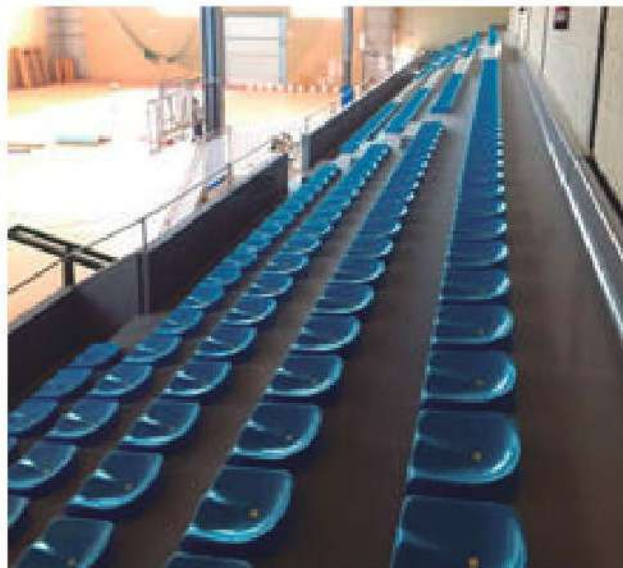

Pro Complete 44

SQUASH

Sylva Squash - para todos los sistemas

DISPONEMOS DE TODOS LOS ACCESORIOS PARA TU PABELLÓN

solución completa,
independientemente del tipo de trabajo de que se trate

GRADAS

Sport Equipalia equipa tu grada con todo los complementos que necesita: asientos de plástico, butacas, material complementario, cubiertas, barandillas, cristal. Podemos hacer tu grada a medida. Motorizadas, de arrastre manual, fijas en hierro y aluminio. De obra. La variedad es infinita. Te mostramos algunos trabajos para que nos tengas de referencia.