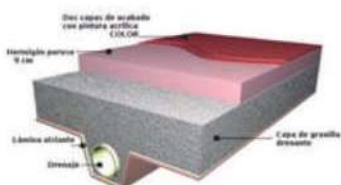

MONDOTURF NSF MONOFIBRE STX 90 10 A SUPERCOURT

Sistema de césped artificial de última generación, fabricado mediante sistema TUFTING de una medida de galga 3/16" con 28 punt/dm, resultando 58.800 punt/m² con filamentos del césped STx Supercourt azul o verde de 10 mm de altura y 9.000 Dtex. El sistema de césped artificial se fabrica de acuerdo con los sistemas de gestión de calidad previstos por la norma UNE EN ISO 9001 en cuanto a diseño, desarrollo, producción, comercialización, instalación y mantenimiento de césped artificial. Ha sido desarrollado de acuerdo con el Sistema de Gestión de la I+D+i conforme con la norma UNE 166002 y se fabrica de acuerdo con los sistemas de gestión de calidad medioambiental previstos por la norma UNE EN ISO 14001 en cuanto a diseño, desarrollo, producción, comercialización, instalación y mantenimiento de césped artificial.

PISTAS DE TENIS

HORMIGÓN POROSO

El hormigón poroso Pavigrass es un pavimento construido a nivel que drena por verticalidad, terminado en capa de 9 cm. a base de áridos seleccionados de granulometría 3-6 mm. ligados con cemento Portland, nivelado por calles previamente encofradas con reglas de hierro, compactado y alisado manualmente con planas metálicas, con juntas de caucho bicónicas de alta resistencia, aplicado sobre base de gravilla limpia drenante y terminado superficialmente con dos capas de resina acrílica de color aplicadas con máquina airless. Principalmente utilizado como pavimento deportivo en pistas deportivas al exterior de tenis, pádel y polideportivas, incluso playas de piscinas.