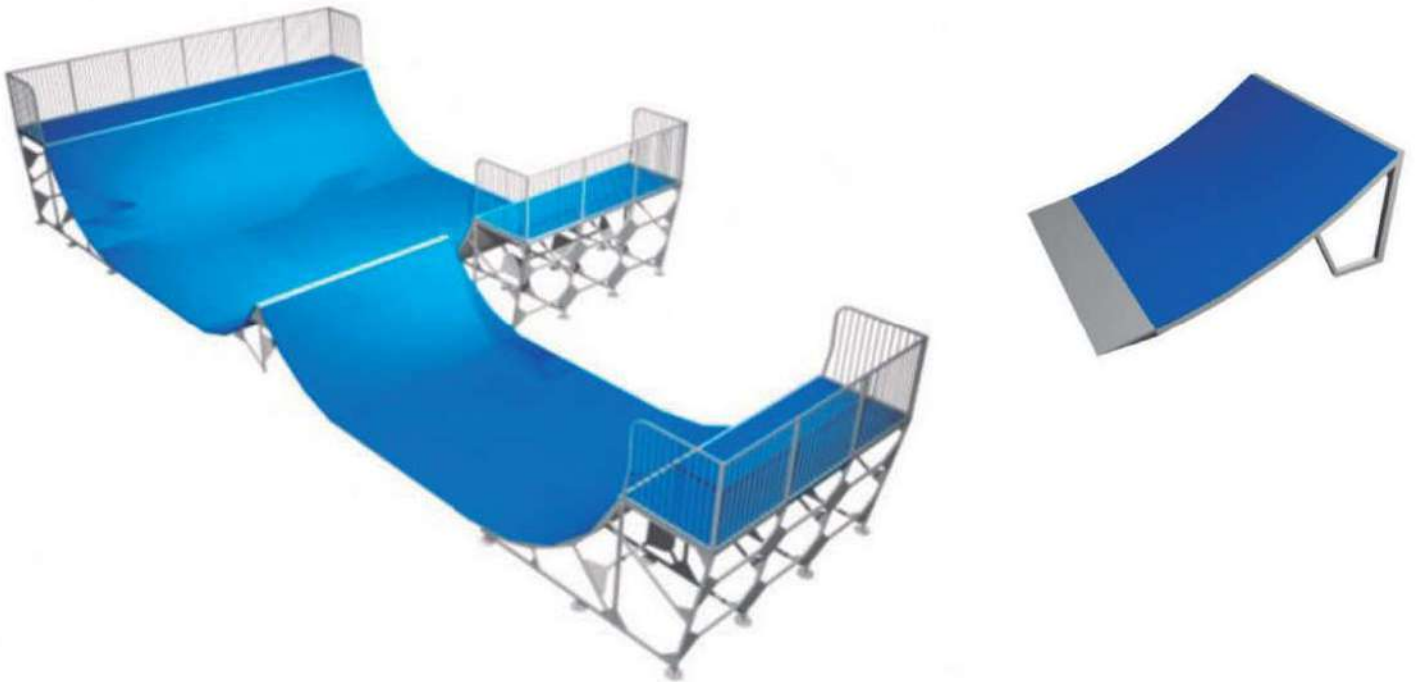

MADERA

SKATE PARKS

Si te apasiona el patinaje puedes contar con nuestros modulares para divertirti. Diseñamos diferentes tipos de módulos para que puedas combinarlos como mejor creas.

Los modulares de **Sport Equipalia** están fabricados con materiales de alta calidad y durabilidad. Nuestros productos resisten perfectamente el desgaste que produce el uso intensivo y las condiciones meteorológicas que se puedan presentar. Formado por perfiles de tubos cuadrados de acero galvanizado en caliente e con patas ajustables para nivelarse al suelo. El material de la superficie es fibra de vidrio especial, color azul RAL 5002 sin brillo. 100% resistente a los rayos UVA, condiciones climáticas extremas (hielo) y a los agentes químicos. La superficie está compuesta por dos capas: Gelocoat, resistente al deterioro y con una gran adherencia, Topcoat, 100% estanco, duradero y evita cualquier penetración de agua; 100% resistente al hielo. Insonoro al rozamiento del patín. Podemos hacerte un diseño a medida según tus necesidades. Cuenta con nosotros.

+ de 30 modelos en stock

MOBILIARIO URBANO

Nuestra compañía representa diferentes empresas de mobiliario urbano. Nuestro compromiso con el medio ambiente y la interacción entre el conjunto de piezas y equipamientos instalados en la vía pública nos han llevado a hacer una selección de productos muy especiales. Nuestros bancos, alcorques, farolas, papeleras se integran perfectamente en el diseño de vuestras calles. Cumplimos la normativa UNE 41500 IN y la norma UNE 41510 de accesibilidad.