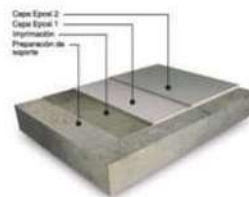

PISTAS DE TENIS

HORMIGÓN POROSO

El hormigón poroso Pavigrass es un pavimento construido a nivel que drena por verticalidad, terminado en capa de 9 cm. a base de áridos seleccionados de granulometría 3-6 mm. ligados con cemento Portland, nivelado por calles previamente encofradas con reglas de hierro, compactado y alisado manualmente con planas metálicas, con juntas de caucho bicónicas de alta resistencia, aplicado sobre base de gravilla limpia drenante y terminado superficialmente con dos capas de resina acrílica de color aplicadas con máquina airless. Principalmente utilizado como pavimento deportivo en pistas deportivas al exterior de tenis, pádel y polideportivas, incluso playas de piscinas.

RESINA SINTÉTICA

Pavimentos en resinas sintéticas puras, en emulsión altamente pigmentadas con el fin de dotar a las superficies a tratar de un acabado en color uniforme y resistente, tanto al desgaste por el uso como a la acción de los agentes atmosféricos. Estos productos son multiuso se pueden mezclar con arenas silicias para conseguir un acabado con más agarre. Posibilidad de suministrarla en diferentes capas.

5 Capas

HIERBA ARTIFICIAL

La hierba artificial de Pavigrass marca la diferencia en calidad con otros fabricantes. El bote de la pelota, la comodidad en el juego y la gran cantidad de referencias, hacen que nuestra marca esté acomodada entre las mejores del sector. En colaboración con empresas como Mondo desarrollamos nuestro trabajo en todo el mundo.