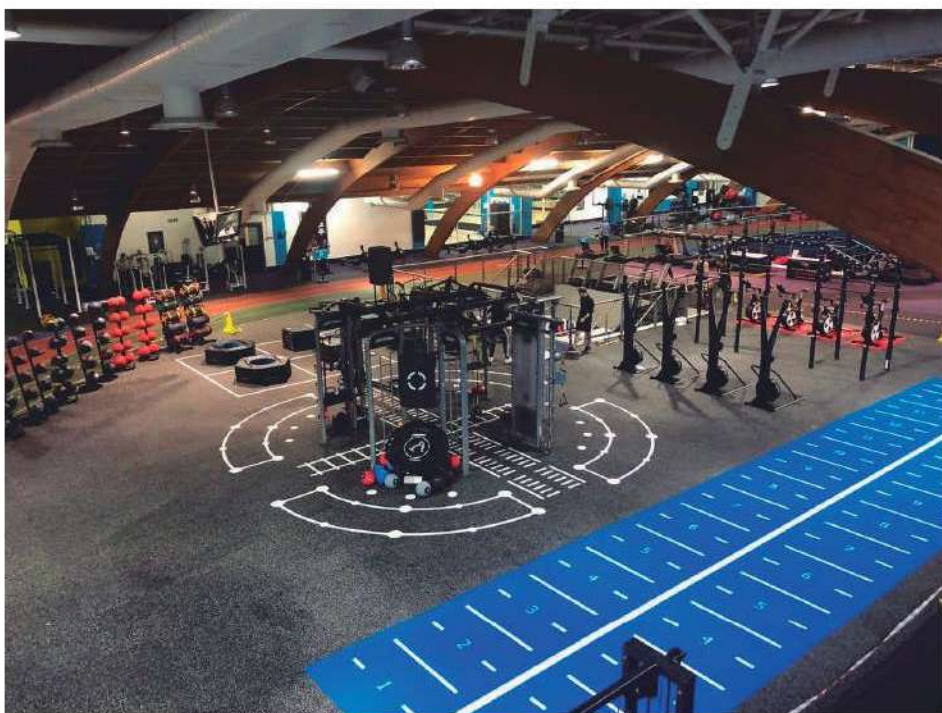

PAVIGRASS RUBBER CLICK

EL REY DEL PESO LIBRE

Nuestro pavimento **Pavigrass Rubber click** es el rey de las zonas de peso libre y crossfit, tanto para uso interior como exterior. Desmontable se sirve en placas de 500 mm x500 mm. Su grosor es de 20 o 40 mm. Se instala y desinstala de forma sencilla. Cualquier persona puede hacerlo. Te permite aumentar tu zona de trabajo o disminuirla, sin necesidad de ningún tipo de obra. Su traslado es fácil y cómodo. Cumple con todos los parámetros de rebote para el adecuado uso del peso libre. Su acabado liso con epdm hace que su estética se refuerce, dándole a tu zona de peso libre o crossfit una imagen más elegante.

De fácil limpieza no despiden olor. Su mantenimiento es sencillo. Su parte posterior está formada por pequeños botones que hacen mantener la estabilidad de la placa y le permiten un mejor agarre. Así mismo, mejoran el nivel de insonorización a la hora de recibir el golpeo de la pesa. El diseño de la loseta y el engarce o pieza de encuentro están patentados y registrados.

El engarce garantiza el agarre entre las piezas. Haciendo del sistema un único cuerpo. Disponemos de rampas de acceso y esquineros para que te adaptes mejor al espacio a cubrir. Stock permanente todo el año.