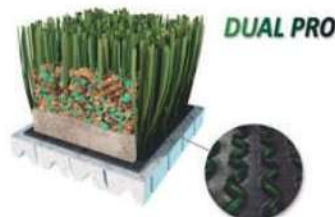

Memory XCN

XTREME

Soccer XCN

Disponibles en 40 - 50 - 60 mm, solicitanos ficha técnica.

CERTIFICADOS FIFA

La competición es cada vez más exigente, aquellos que buscan un producto con un desarrollo tecnológico alto pueden dirigirse a nuestro departamento técnico, Tenemos una amplia gama de productos de competición para ello. En el desarrollo de los mismos, hemos seleccionado la mejor gama de hierbas de fútbol. Avalado por los ensayos más completos de los laboratorios más prestigiosos del mercado. Bajo este concepto nuestros productos incorporan sistemas con bases elásticas certificados en laboratorio según los criterios de calidad EN 15330-1 GREENGUARD/GREEN GUARD GOLD, FIFA QUALITY Y FIFA QUALITY PRO. Los mantenimientos de este tipo de productos deben ejecutarse por personal cualificado. Pavigrass dispone de personal formado para el mantenimiento en la alta competición.