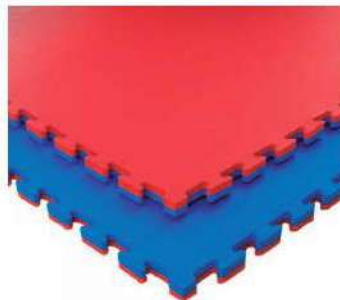

PRODUCTO PATENTADO

TATAMIS ARTES MARCIALES

Para usos en salas , ludotecas , y ámbito recreativo. Se instala de forma sencilla mediante un sistema tipo puzzle. Mejor precio garantizado bajo nuestra marca **Pavigrass** en 20 y 40 mm de espesor, la medida de las planchas es de 1x1m.