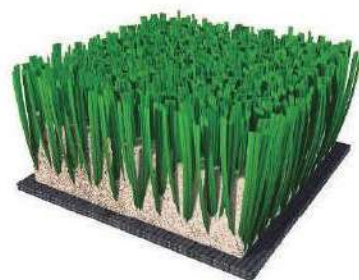

CESPED ARTIFICIAL PISTAS MULTIDEPORTE

MONDOTURF NSF 66 12 A

Sistema de césped artificial de última generación, fabricado mediante sistema TUFTING de una medida de galga 3/16" con 20 punt/dm, resultando 42.000 punt/m² con filamentos del césped disponible en diferentes colores de 12 mm de altura y 6.600 Dtex. La gama de sistemas de césped artificial MONDOTURF está desarrollada para garantizar una excelente función deportiva y técnica. El césped artificial MONDOTURF se instala sobre una superficie regular y uniformemente compactada.

El extendido y unión de los rollos se realiza mediante adhesivo de poliuretano bicomponente extendido sobre juntas de unión geotextiles. El marcaje de las líneas de juego se realiza con el mismo material.

MONDOTURF MONOFIBRE STX 90 12 A

Sistema de césped artificial de última generación, fabricado mediante sistema TUFTING de una medida de galga 3/16" con 26 punt/dm, resultando 54.600 punt/m² con filamentos del césped Monofibre STx disponible

en diferentes colores de 12 mm de altura y 9.000 Dtex. El sistema de césped artificial se fabrica de acuerdo con los sistemas de gestión de calidad previstos por la norma UNE EN ISO 9001 en cuanto a diseño, desarrollo, producción, comercialización, instalación y mantenimiento de césped artificial. Ha sido desarrollado de acuerdo con el Sistema de Gestión de la I+D+i conforme con la norma UNE 166002 en cuanto a la investigación, desarrollo e innovación de tecnologías textiles para césped artificial.

ILUMINACIÓN:

FOCOS HALÓGENOS O FOCOS LED