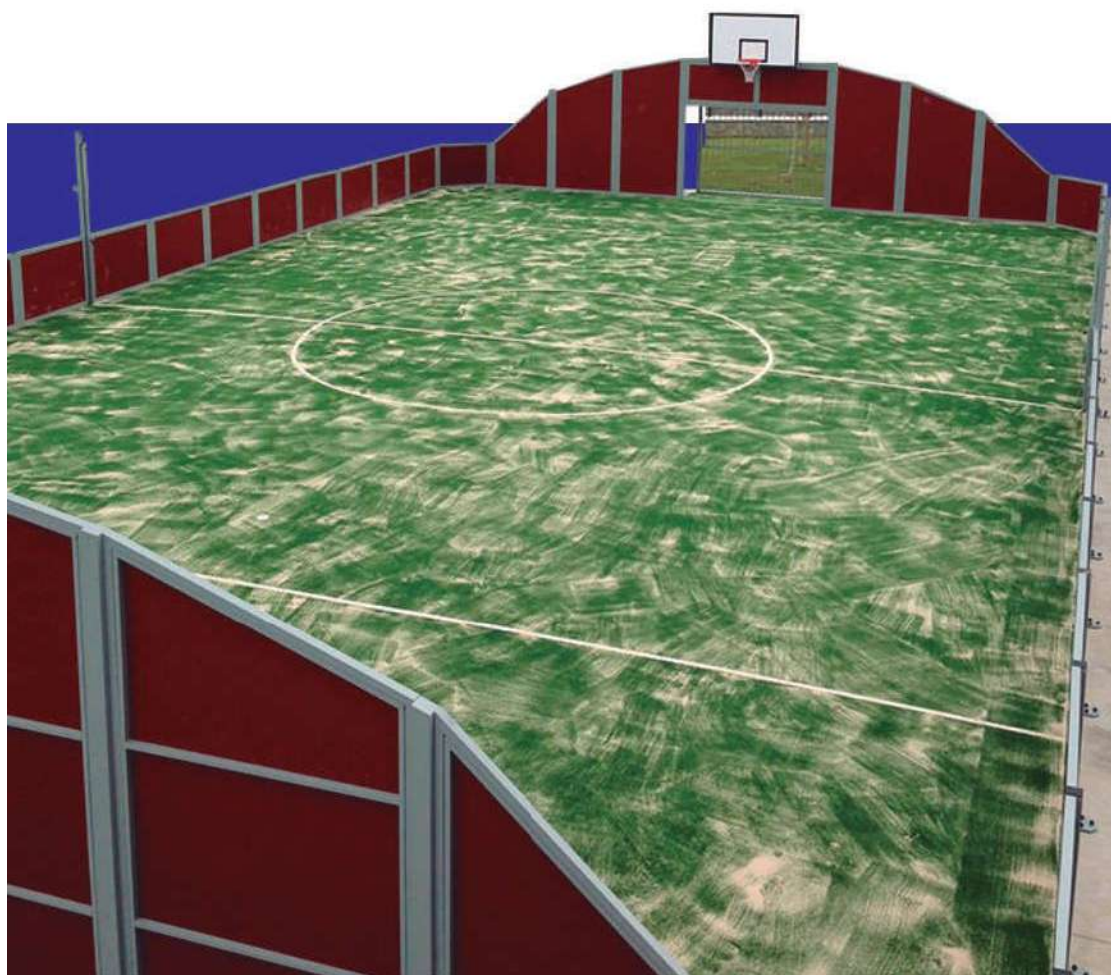

FENÓLICO

Juego al aire libre **Pavigrass Multiusos** para la práctica de los siguientes deportes: fútbol, baloncesto, balonmano.

Estructura tubular en acero galvanizado por inmersión en caliente. Postes de 80x80 mm y 2 mm de espesor, con una altura de 1 m. Marcos individuales de 50x40x1,5 con pestaña de 20 mm con ángulos a 45º, distancia entre postes de 150 cm.

Porterías antivandálicas de 3x2 m, con perfilera de 80x80 mm y 40x80 mm en los marcos. Por encima de las porterías se instalarán tableros de baloncesto antivandálicos con aros macizos de baloncesto.

Placas de anclaje de toda la estructura de 200x200 mm y 10 mm de espesor ancladas a solera mediante tornillería expansiva tipo "hilti". Tornillería en acero inoxidable. Accesos a la pista multideportiva por traseras de porterías abiertas y burladeros en zona central.

Cerramiento en todo el perímetro con tablero laminado fenólico HPL, enmarcado entre pestaña y junquillo de marco sellado con silicona. Medidas 1300x910x10 mm.

Protección de toda la tornillería con tapones de plástico e instalación de tuercas ciegas.

* Todo ello se deberá ejecutar sobre una zapata perimetral de hormigón armado HA-25 con viga de atado de armado longitudinal 4Ø12 mm y armado transversal con estribos de Ø8 mm, de dimensión mínima 40 cm de ancho por 20 cm de espesor en todo el perímetro salvo en las porterías, donde se deberá hacer una área de ampliación.

Todo ello se deberá ejecutar sobre una zapata perimetral de hormigón armado HA-25 con viga de atado de armado longitudinal 4Ø12 mm y armado transversal con estribos de Ø8 mm, de dimensión mínima 40 cm de ancho por 20 cm de espesor en todo el perímetro salvo en las porterías, donde se deberá hacer una área de ampliación.